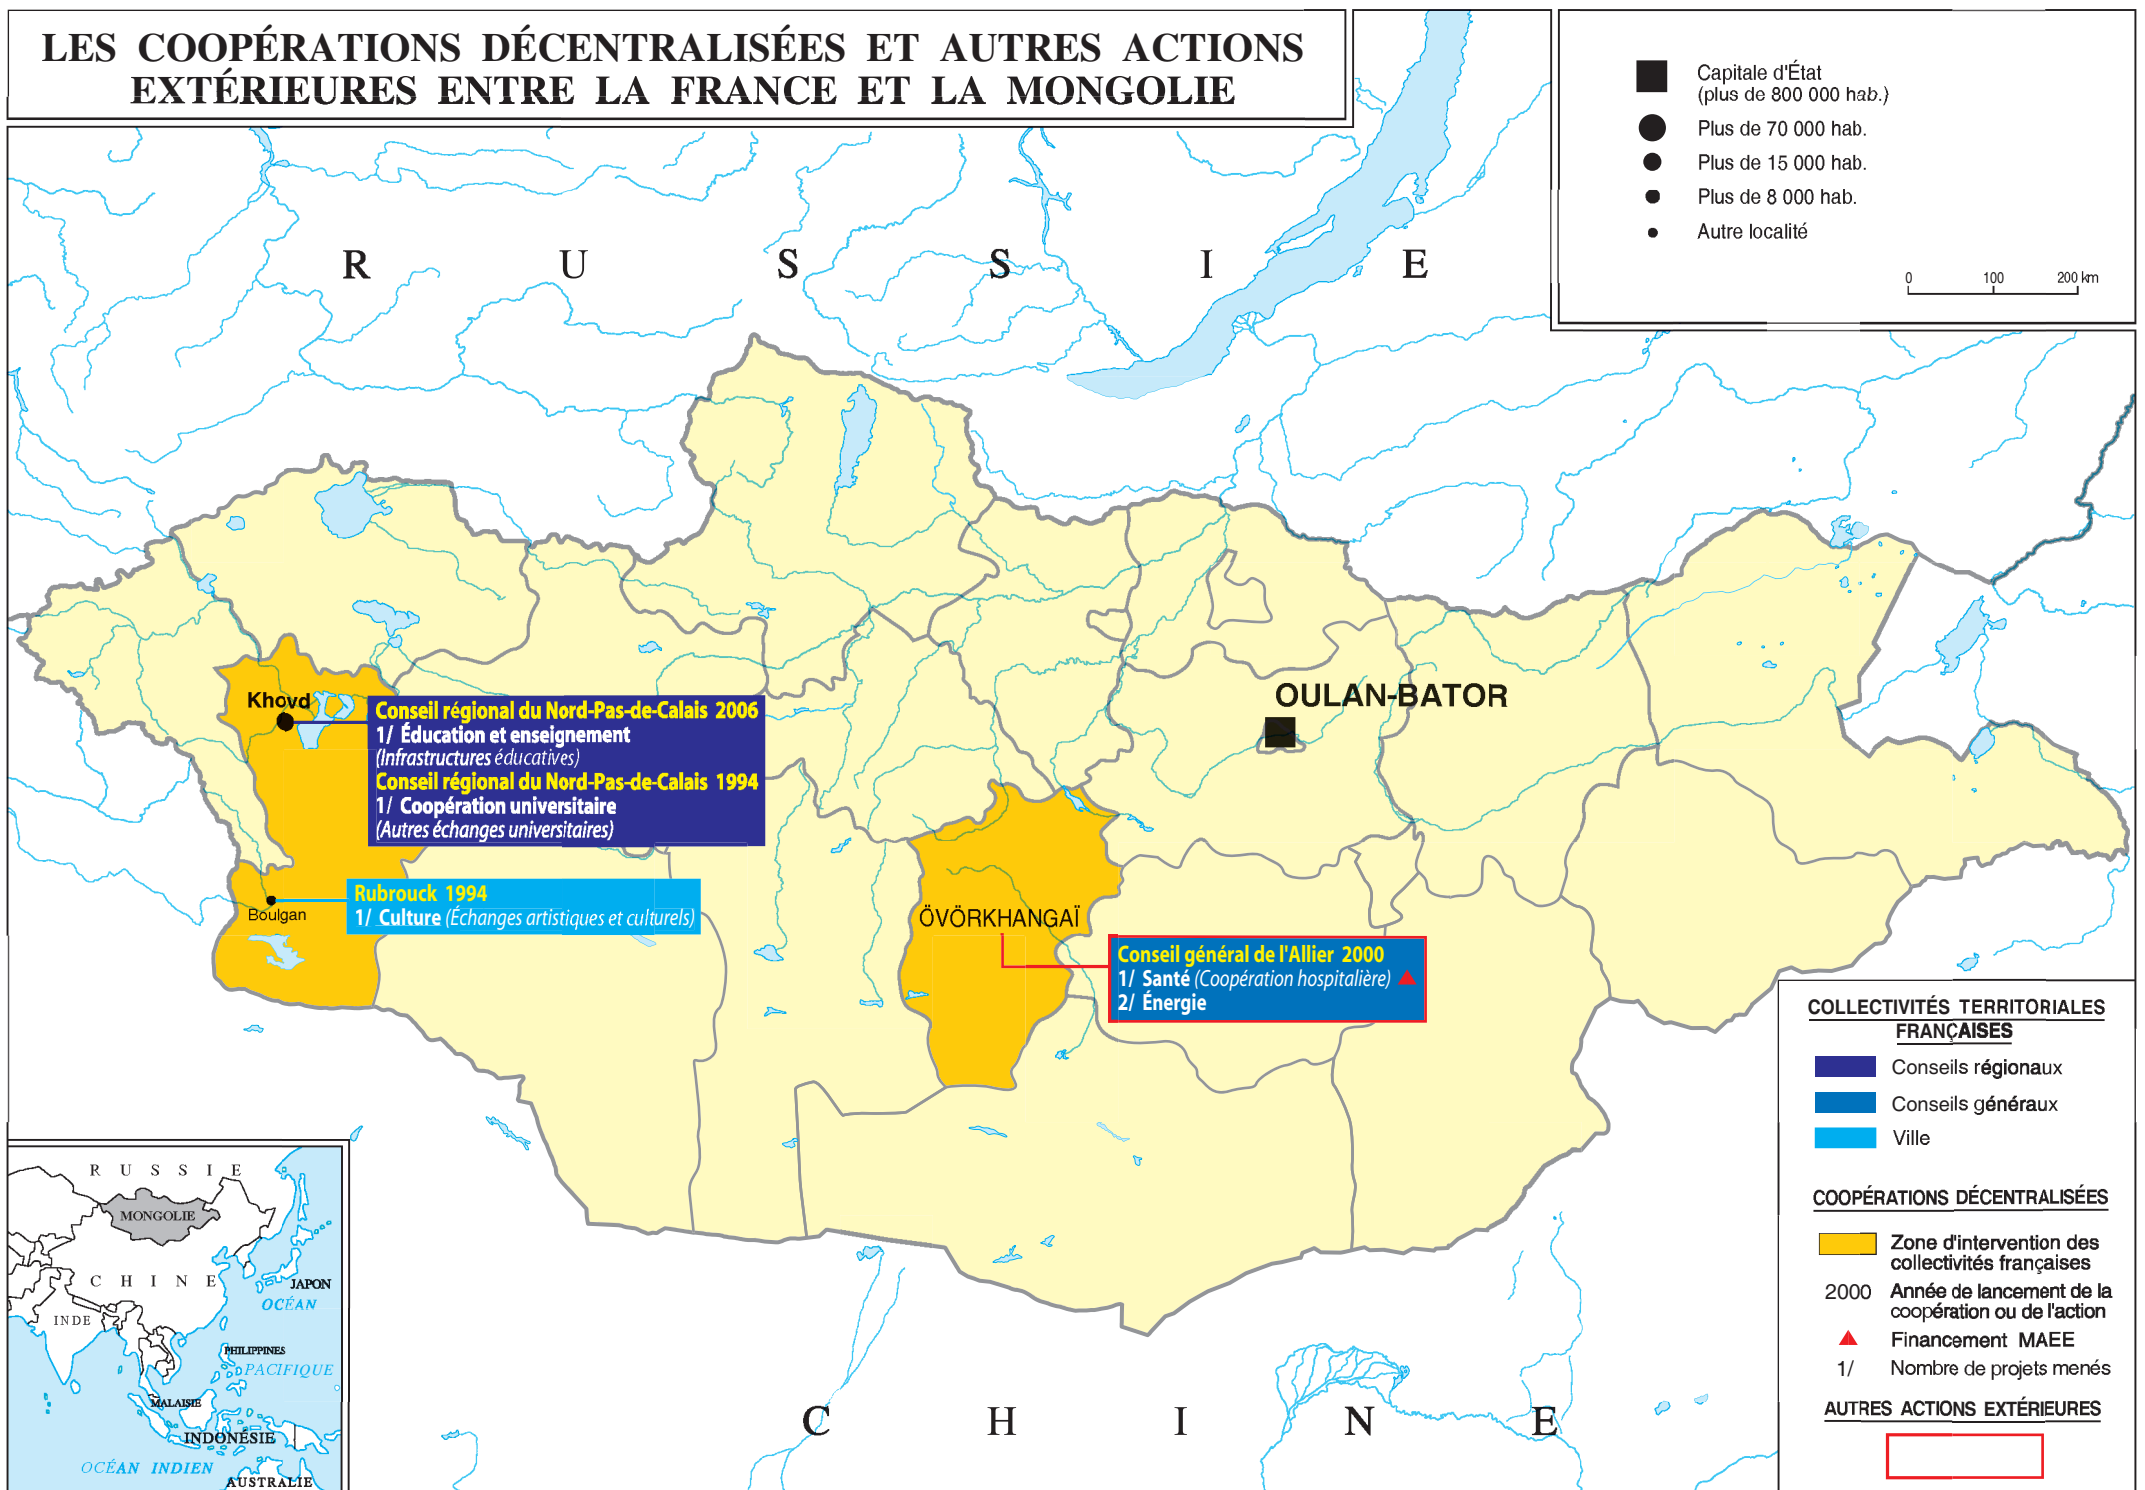

# LES COOPÉRATIONS DÉCENTRALISÉES ET AUTRES ACTIONS EXTÉRIURES ENTRE LA FRANCE ET LA MONGOLIE

- Capitale d'État (plus de 800 000 hab.)
- Plus de 70 000 hab.
- Plus de 15 000 hab.
- Plus de 8 000 hab.
- Autre localité

0 100 200 km

**Khovd**

**Conseil régional du Nord-Pas-de-Calais 2006**  
1/ Éducation et enseignement (Infrastructures éducatives)  
**Conseil régional du Nord-Pas-de-Calais 1994**  
1/ Coopération universitaire (Autres échanges universitaires)