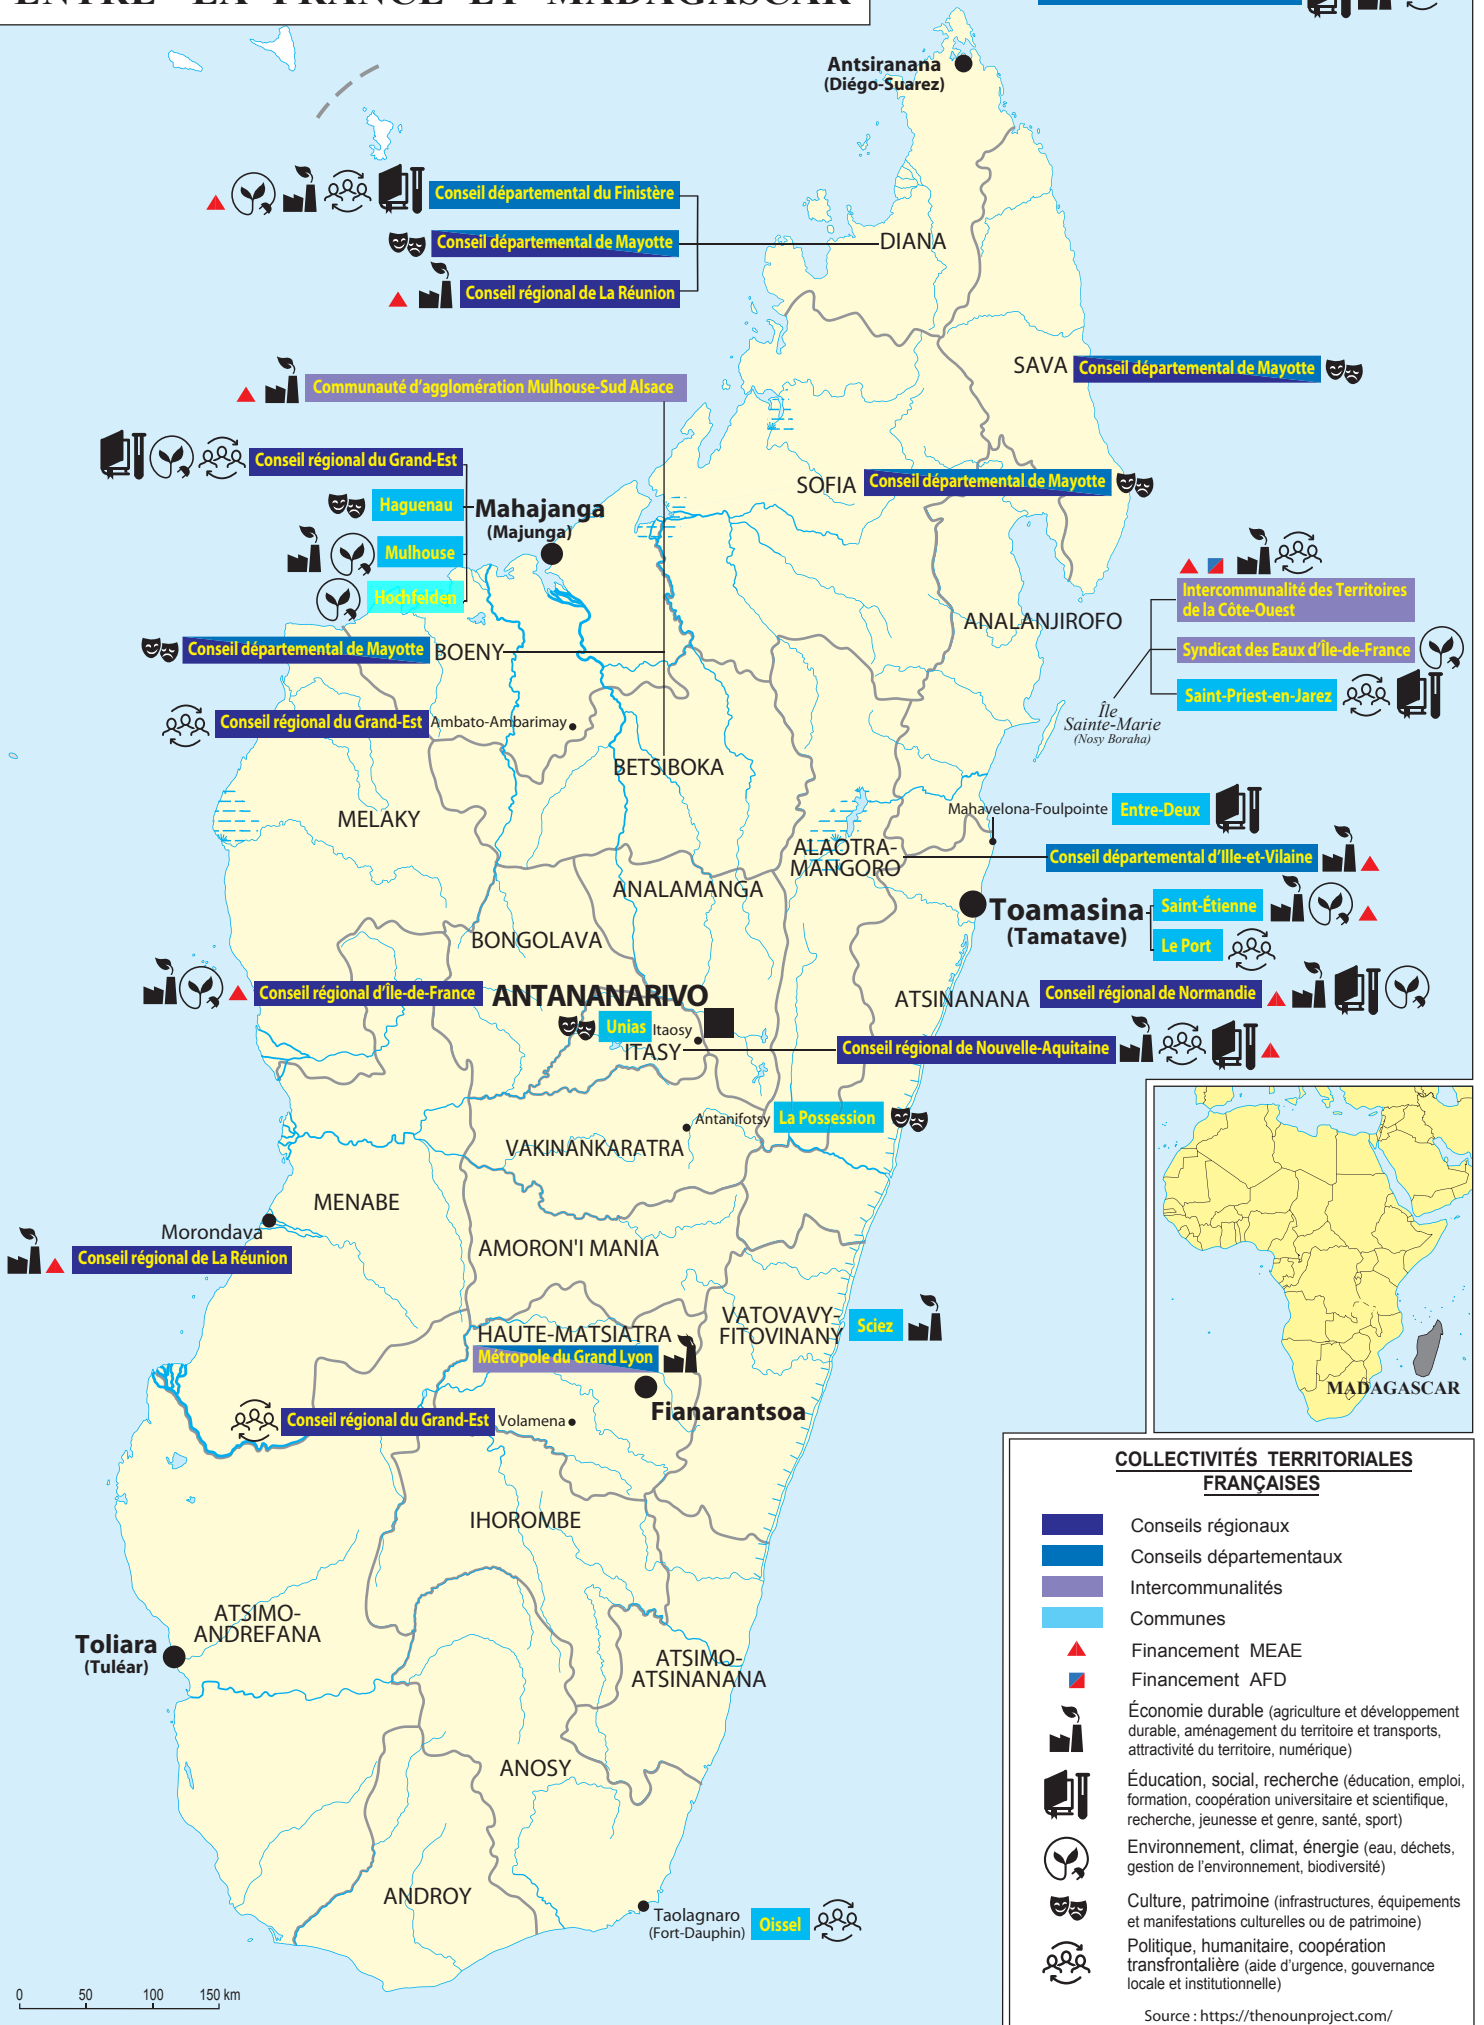

LES COOPÉRATIONS DÉCENTRALISÉES ENTRE LA FRANCE ET MADAGASCAR

MADAGASCAR

Conseil départemental de La Réunion

0 50 100 150 km